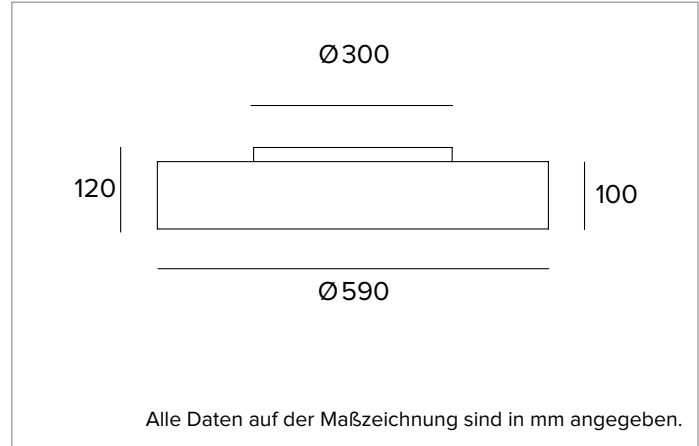

LICHTQUELLE

LED Engine bestehend aus runden Platinen mit integrierter Wärmeabführung. Version Tunable White auf Anfrage.

Die Energieeffizienzklasse des Produkts: D

Nennleistung: 48W

Nenn-Lichtstrom: 7692lm

Farbwiedergabeindex: 80

Rf: 82,9

Rg: 97

Ähnliche Farbtemperatur: 3000K

SDCM: 3

Lebensdauer (L80/B10): >50000h tq +25°C

BELEUCHUNGSTECHNISCHE MERKMALE

UGR-Version mit direkter/indirekter Lichtemission: Unterer Diffusor mit Mikroprismen aus transparentem PMMA und Diffusorfilter. Indirekte diffuse Lichtemission mit LED Chip On Board. UGR<19 und L65<3000 cd/m² (EN-12464).

Abstrahlung: UGR NACHOBEN UND UNTEN

Optische Effizienz: 79%

Leuchten-Lichtstrom: 6055lm

Lichtausbeute: 112lm/W

Fotobiologische Sicherheit: Risikogruppe 1 (RG 1 = geringes Risiko)

MECHANISCHE MERKMALE

Gehäuse aus kalandriertem extrudiertem Aluminium.

Farbe und Oberfläche: Tiefschwarz

Abmessungen: D=590mm

Gewicht: 8,2Kg

Schutzart: IP20 eingebauter Leuchtenteil

Schutzart: IP40 von unten

ELEKTRISCHE MERKMALE

Integriertes elektronisches ON-OFF. Batterie-Notstromversorgung erhältlich auf Anfrage. Ausgestattet mit Schnell-Verbindungsstecker für den Anschluss an das Stromnetz.

Leistungsaufnahme der Leuchte: 54W

Betriebsgerät: 220-240Vac 50/60Hz

Schutzklasse: SCHUTZKLASSE 1

Treiberart / Steuerung: ON-OFF

einschließlich Treiber: JA

Klasse F: JA

SAFE FLICKER: PstLM=<1 und SVM=<0,4 (IEC TR 61547-1 und IEC TR 63158), um ein angenehmeres und sicheres Licht zu garantieren

Umgebungstemperaturen: 0°C / +25°C

INSTALLATION

Die Pedelmontage ist mit einem Sonderzubehör möglich, das separat erhältlich ist.

HINWEISE

DIREKTE/INDIREKTE VERSION: Separate Modi möglich. Drei mögliche Modi: Direkte Lichtemission, indirekte Lichtemission oder gemischte direkte/indirekte Lichtemission. Die 110-277Vac Version ist auf Anfrage erhältlich.

GARANTIE

5 Jahre.

Aus Gründen der technologischen Entwicklung der elektronischen Bauteile unterliegen die aufgeführten Daten eventuellen Aktualisierungen. Daher muss bei der Bestellung eine Bestätigung angefordert werden. Der Lichtstrom und die elektrische Leistung weisen einen Toleranzbereich von +/-10% im Vergleich zum angezeigten Wert auf. Tq bei +25 °C auf (CIE 121).

Technische Änderungen vorbehalten.

Targetti Sankey S.r.l.
Via Pratese, 164
50145 Firenze - Italy
Tel: +39 055 37911
targetti.com
targetti@targetti.com

CCIAA Firenze
Share Capital:
€ 500.000,00
VAT N. (IT):
01537660480
R.E.A: FI-275656

TARGETTI